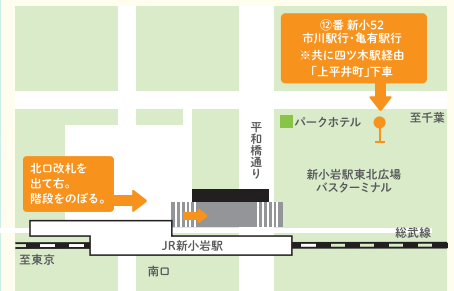

株式会社 吉徳 合同会場 <3階受付>
A会場 10:00-17:00
※最終日(7日)は16:00まで

〒111-8515 東京都台東区浅草橋1-9-14
TEL. 03-5822-0161

JR浅草橋駅東口徒歩1分 都営地下鉄浅草橋駅A2出口すぐ。
※お車で越しの場合は近隣の駐車場をご利用下さい。

株式会社 サン・アロー 会場
B会場 9:00-17:00

〒102-0082 東京都千代田区一番町10-7
TEL. 03-3234-3715

東京メトロ半蔵門線「半蔵門駅」5番出口より、徒歩5分。
東京メトロ有楽町線「麹町駅」6番出口より、徒歩5分。
JR総武線「市ヶ谷駅」より、徒歩15分。
JR中央線「四ツ谷駅」より、徒歩15分。

株式会社 セキグチ 会場
C会場 10:00-17:00

〒124-8552 東京都葛飾区西新小岩5-3-27
TEL. 03-3692-3111

JR新小岩駅北口を出られて右へ
線路沿いの歩道を直進。バスをご利用の上お越し下さい。
※お車で越しの場合は近隣の駐車場をご利用下さい。