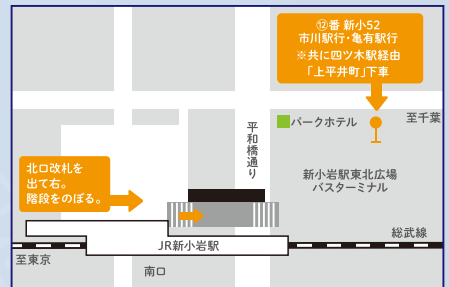

A会場 株式会社 吉徳 合同会場 <3階受付>
10:00-17:00
※最終日(10日)は16:00まで

〒111-8515 東京都台東区浅草橋1-9-14
TEL. 03-5822-0161

JR浅草橋駅東口徒歩1分 都営地下鉄浅草橋駅A2出口すぐ。
※お車でのご越しの場合は近隣の駐車場をご利用下さい。

B会場 株式会社 サン・アロー 会場
9:00-17:00

〒102-0082 東京都千代田区一番町10-7
TEL. 03-3234-3715

東京メトロ半蔵門線「半蔵門駅」5番出口より、徒歩5分。
東京メトロ有楽町線「麹町駅」6番出口より、徒歩5分。
JR総武線「市ヶ谷駅」より、徒歩15分。
JR中央線「四ツ谷駅」より、徒歩15分。

C会場 株式会社 セキグチ 会場
10:00-17:00

〒124-8552 東京都葛飾区西新小岩5-3-27
TEL.03-3692-1001

JR新小岩駅北口を出られて右へ
線路沿いの歩道を直進。バスをご利用の上お越し下さい。
※お車でのご越しの場合は近隣の駐車場をご利用下さい。